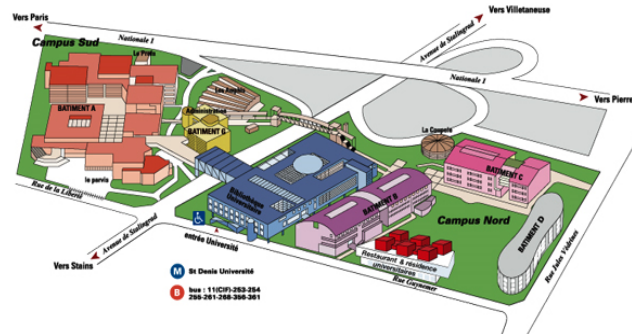

GEOMARKETING

DEVELOPPEMENT DURABLE

Moyen d'accès au site principal de l'Université

Par le métro

Ligne 13, Châtillon Montrouge – Saint-Denis
Université, arrêt terminus Saint-Denis Université

Bus

11(CIF)–168- 253- 254 – 255 – 268 – 356 – 361 – 361N

**SALLE « LA COUPOLE »
MAISON DE L'ÉTUDIANT**

2 rue de la Liberté 93526 Saint-Denis cedex
Métro ligne 13 : Saint-Denis Université

9 h 30 : Audrey Josselin

*Paysagiste conceptrice, Direction des espaces verts
et de l'environnement - Ville de Paris*