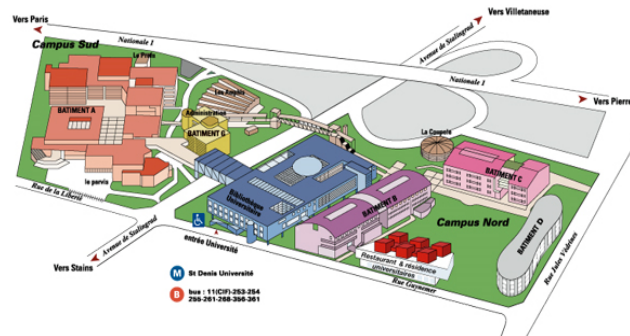

GEOMARKETING

DEVELOPPEMENT DURABLE

Moyen d'accès au site principal de l'Université

Par le métro

Ligne 13, Châtillon Montrouge – Saint-Denis
Université, arrêt terminus Saint-Denis Université

Bus

11(CIF)–168- 253- 254 – 255 – 268 – 356 – 361 – 361N

SALLE D 006

2 rue de la Liberté 93526 Saint-Denis cedex
Métro ligne 13 : Saint-Denis Université

MATIN

9 h 15 : Antoine Montézin

*Chargé de mission
aménagement soutenable et innovations,
Établissement public territorial Plaine Commune*