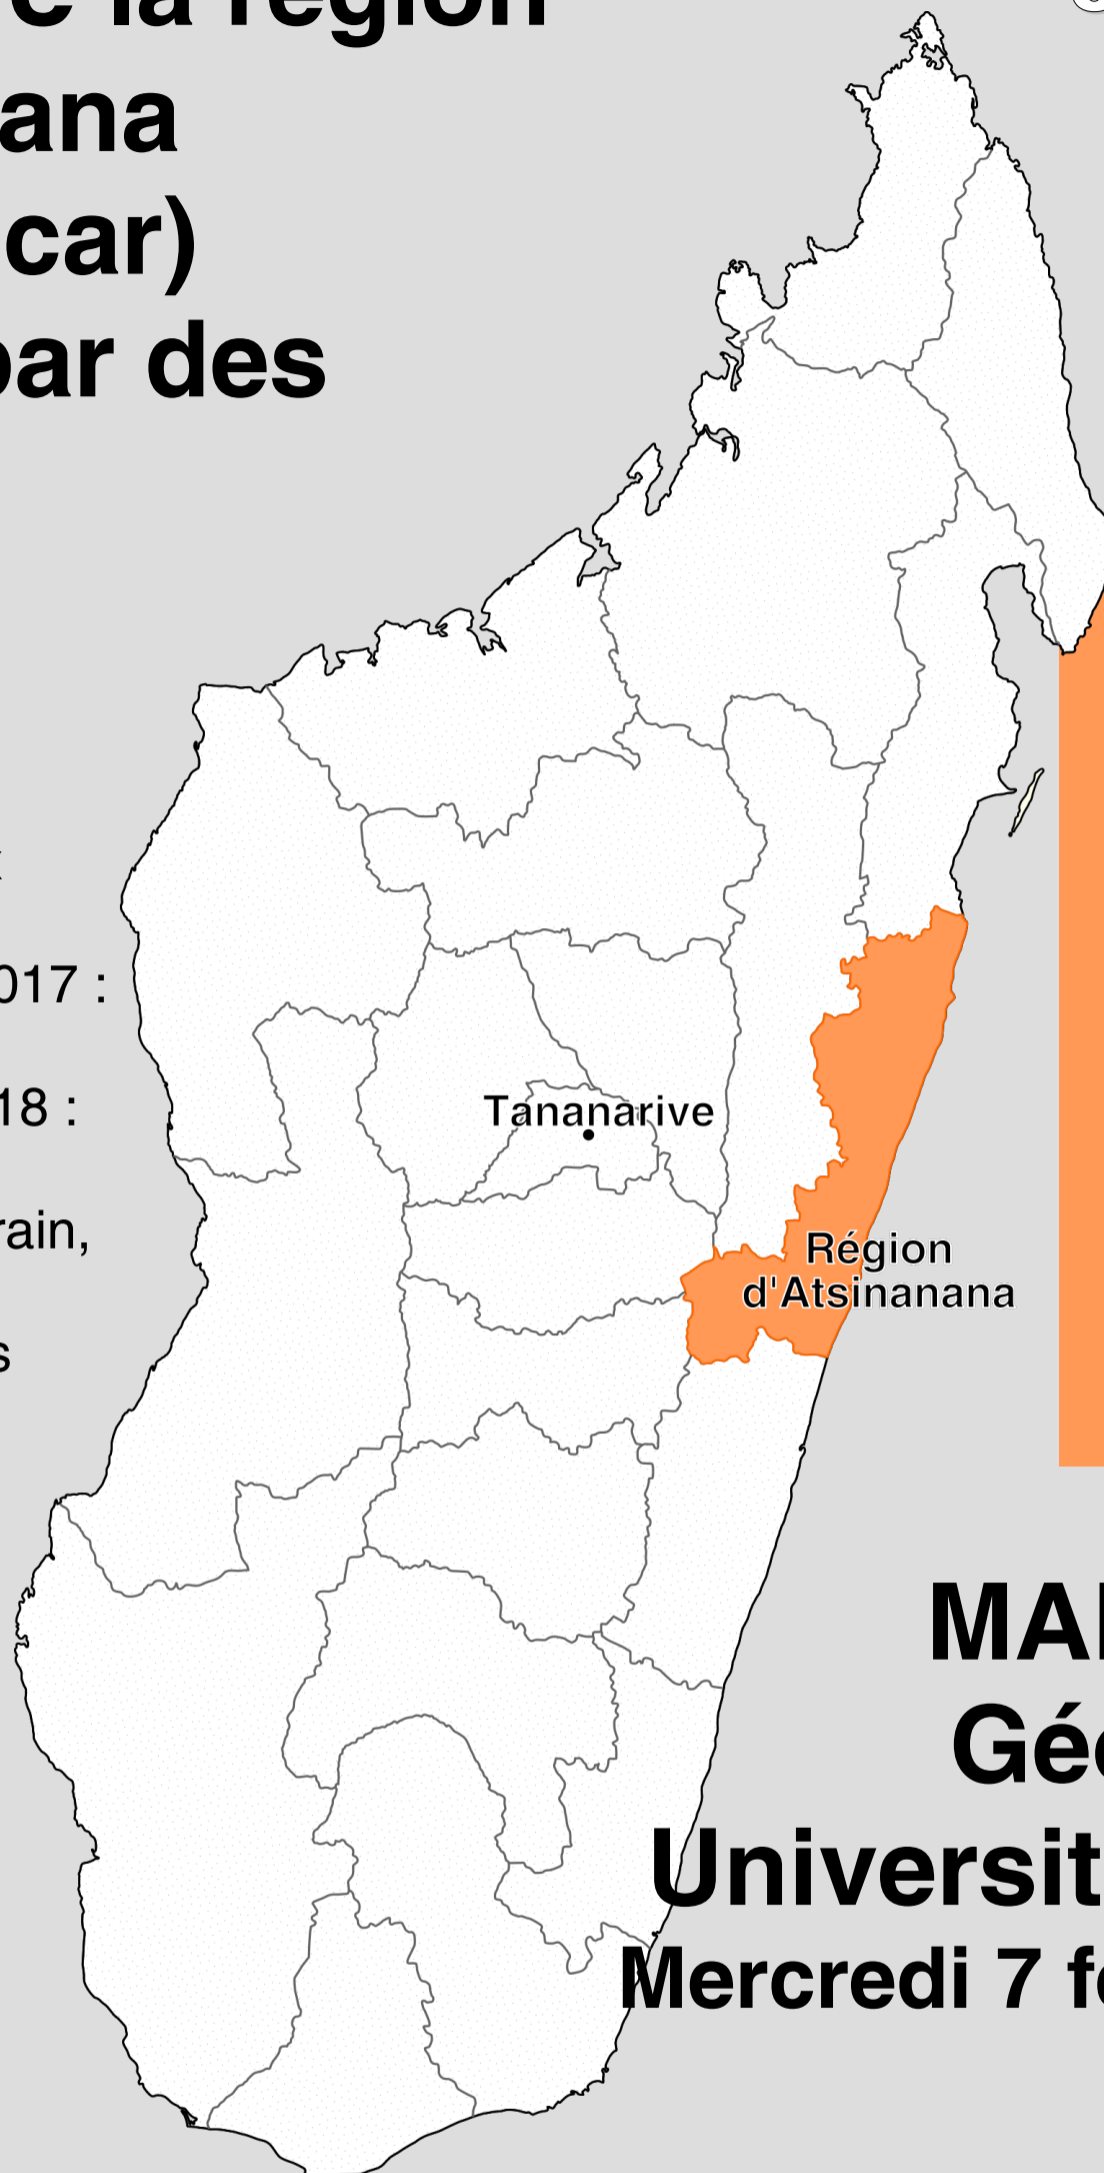

Cartographions ensemble la région d'Atsinanana (Madagascar) touchée par des cyclones

Vous êtes cartographes débutants ou confirmés

Madagascar est très exposée aux cyclones :
→ **Enawao** janvier 2017 : 80 morts.
→ **Ava** en janvier 2018 : routes coupées, glissements de terrain, plus de 30 morts, 100 000 personnes sinistrés.

En l'absence de cartes précises et à jour de la zone, la protection civile et les ONG peinent à intervenir et à anticiper les risques

Notre mission :
Cartographier la région d'Atsinanana pour faciliter le travail des pompiers Malgaches et de l'ONG **Pompiers Humanitaires Français** avec l'association **CartONG**.

MAPATHON
Géographie
Université Paris 8
Mercredi 7 février 2018
18h-21h

Les conditions d'inscription seront envoyées sur la liste Geographes_p8

MISSING MAPS

UNIVERSITÉ
PARIS 8
VINCENNES-SAINT-DENIS
UFR eriTES
Département de Géographie